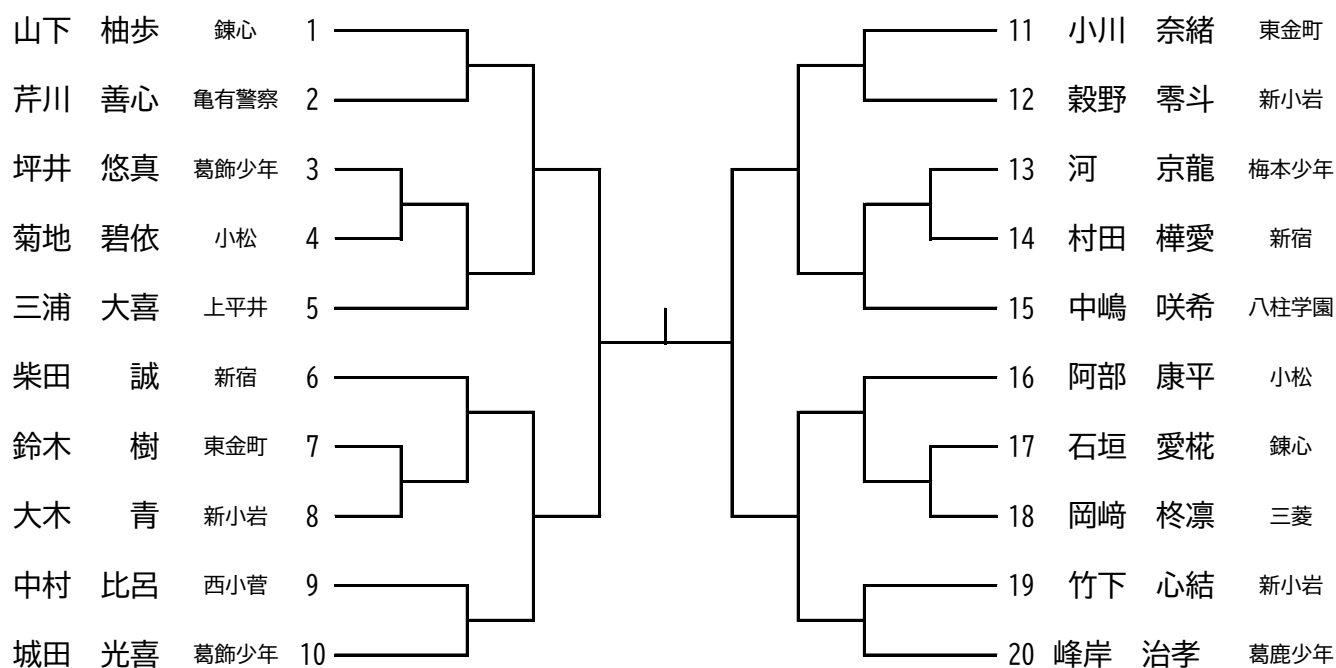

係員

亀有警察少年剣道部
小松剣友会
三気剣道会
柴又剣友会
渋谷剣友会
新小岩剣友会

高砂剣友会
葛飾東部剣友会
中之台剣友会
新宿剣友会
西亀有剣友会
西小菅剣友会

東綾瀬剣友会
東金町剣道クラブ
三菱剣友会
亀青剣道部
八柱学園剣道部
鍊心剣友会

令和6年 葛飾区剣道祭 進行表

* 試合場が変更する場合がありますので、進行(場内アナウンス)には十分ご注意ください

第1試合場		第2試合場		第3試合場	
10:15	小学1年No1-20 19試合38分 決勝1試合	10:15	小学3年No1-16 15試合30分 決勝1試合	10:15	小学3年No17-32 15試合30分 (決勝第2〜)
	小学6年No1-18 17試合34分 決勝1試合		小学6年No19-37 18試合36分 (決勝第1〜)		小学4年No1-24 23試合46分 決勝1試合
	中学女子No1-12 11試合33分		中学女子No13-24 11試合33分 決勝1試合		中学3年男子No1-11 10試合30分 決勝1試合
	マスターズNo1-8 7試合24分 準決勝1試合 (決勝第3〜)		マスターズNo9-17 8試合24分		マスターズNo18-25 7試合21分 準決勝1試合 決勝1試合
休 憩					
13:30	選手権No1-9 8試合24分 準決勝1試合	13:30	選手権No10-18 8試合24分	13:30	選手権No19-26 8試合24分 準決勝1試合
		14:10	決勝1試合		
第4試合場		第5試合場		第6試合場	
10:15	小学2年No1-24 22試合44分 決勝1試合	10:15	小学5年No1-21 20試合40分 決勝1試合	10:15	小学5年No22-42 20試合40分 (決勝第5〜)
	小学4年No25-48 23試合46分 (決勝第3〜)		中学1年男子No1-23 21試合63分 決勝1試合		中学2年男子No1-23 21試合63分 決勝1試合
	レディースNo1-15 13試合39分 決勝1試合		シルバーNo1-14 12試合36分 決勝1試合		マスターズNo26-34 8試合24分
休 憩					
13:30	選手権No27-36 8試合24分				
14:00					

*各会場で決勝まで行ってください。

*指示があるまで各会場の撤収はしないでください。

小学1年生以下の部

小学2年生の部

小学3年生の部

小学4年生の部

小学5年生の部

小学6年生の部