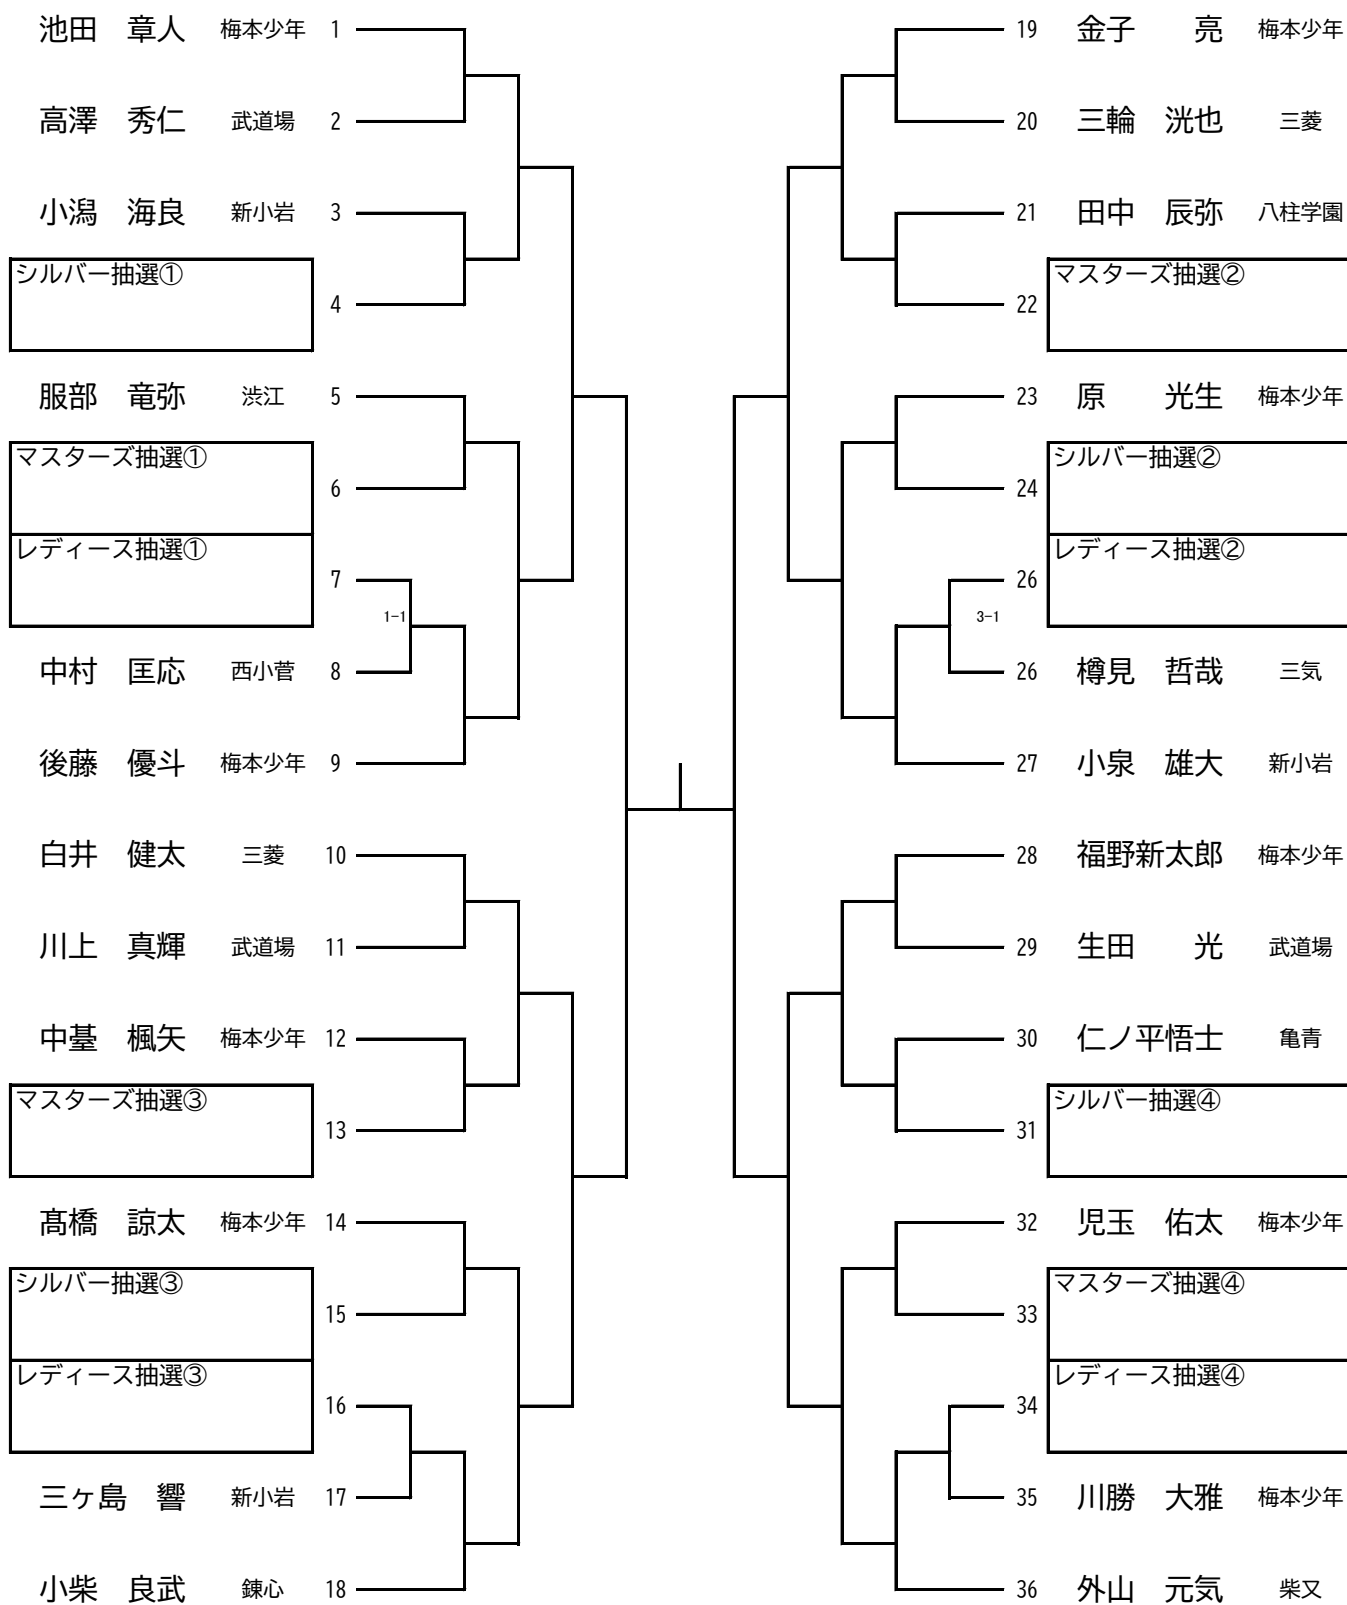

中学1年男子の部

中学2年男子の部

中学3年男子の部

中学生女子の部

シルバーエンジョイスports剣道大会

レディース大会

ゆうあいマスターズ剣道大会

葛飾区剣道選手権大会