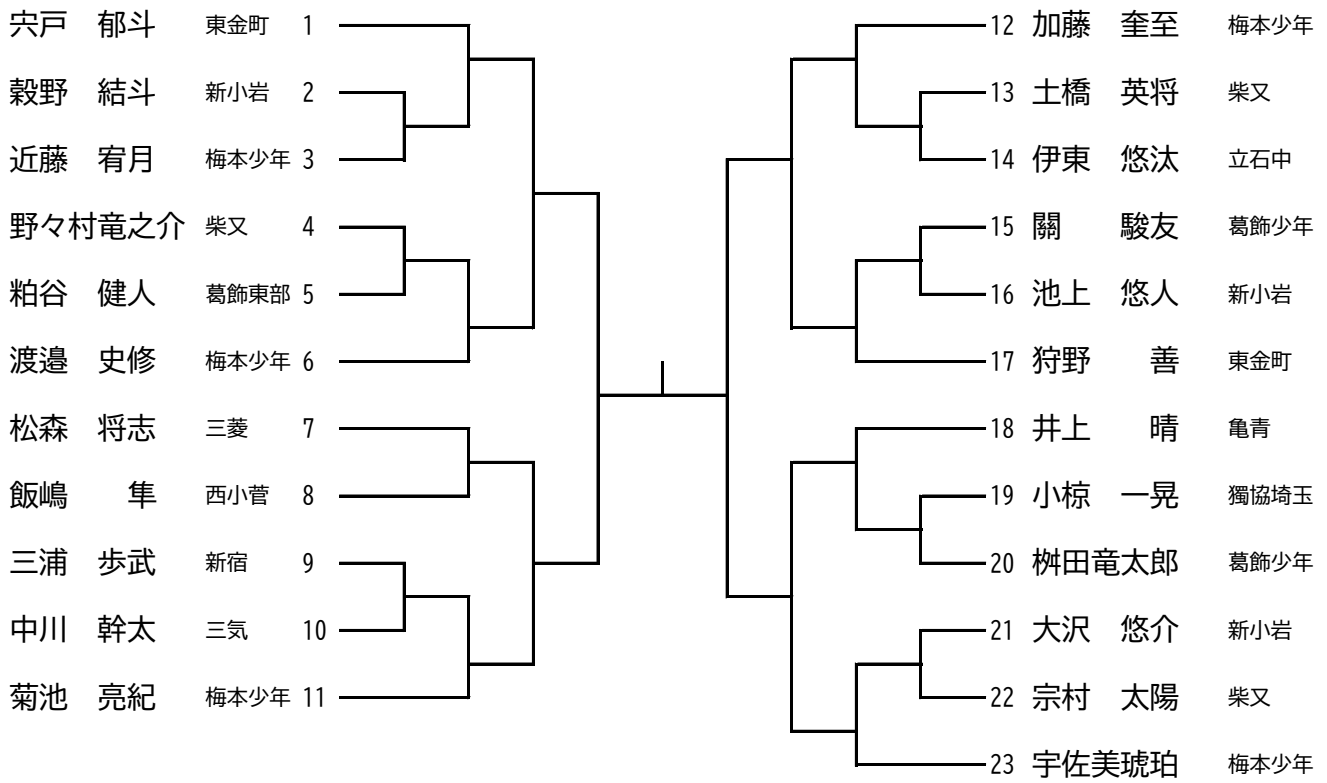

*各会場で決勝まで行ってください。

*指示があるまで各会場の撤収はしないでください。

小学1年生以下の部

小学2年生の部

小学3年生の部

小学4年生の部

小学5年生の部

小学6年生の部

中学1年男子の部

中学2年男子の部

中学3年男子の部

中学生女子の部

シルバーエンジョイスports剣道大会

レディース大会

ゆうあいマスターズ剣道大会

葛飾区剣道選手権大会