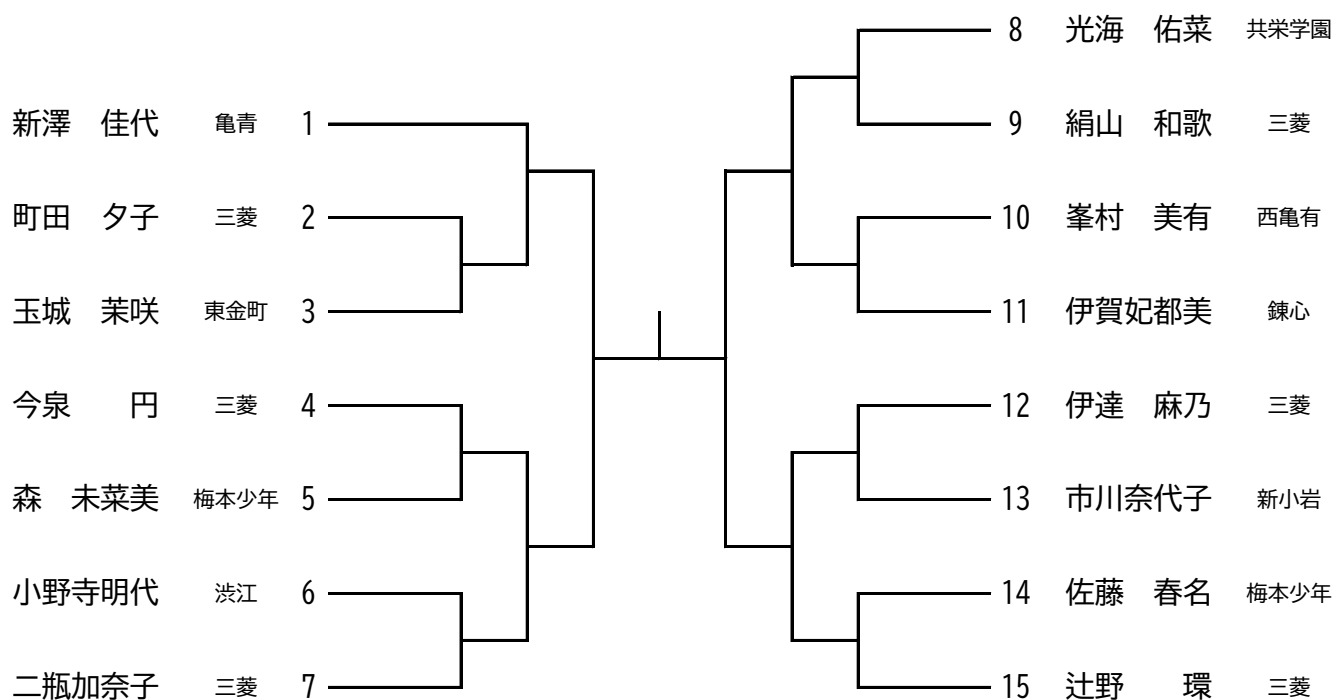

中学1年男子の部

中学2年男子の部

中学3年男子の部

中学生女子の部

シルバーエンジョイスports剣道大会

レディース大会

ゆうあいマスターズ剣道大会

葛飾区剣道選手権大会