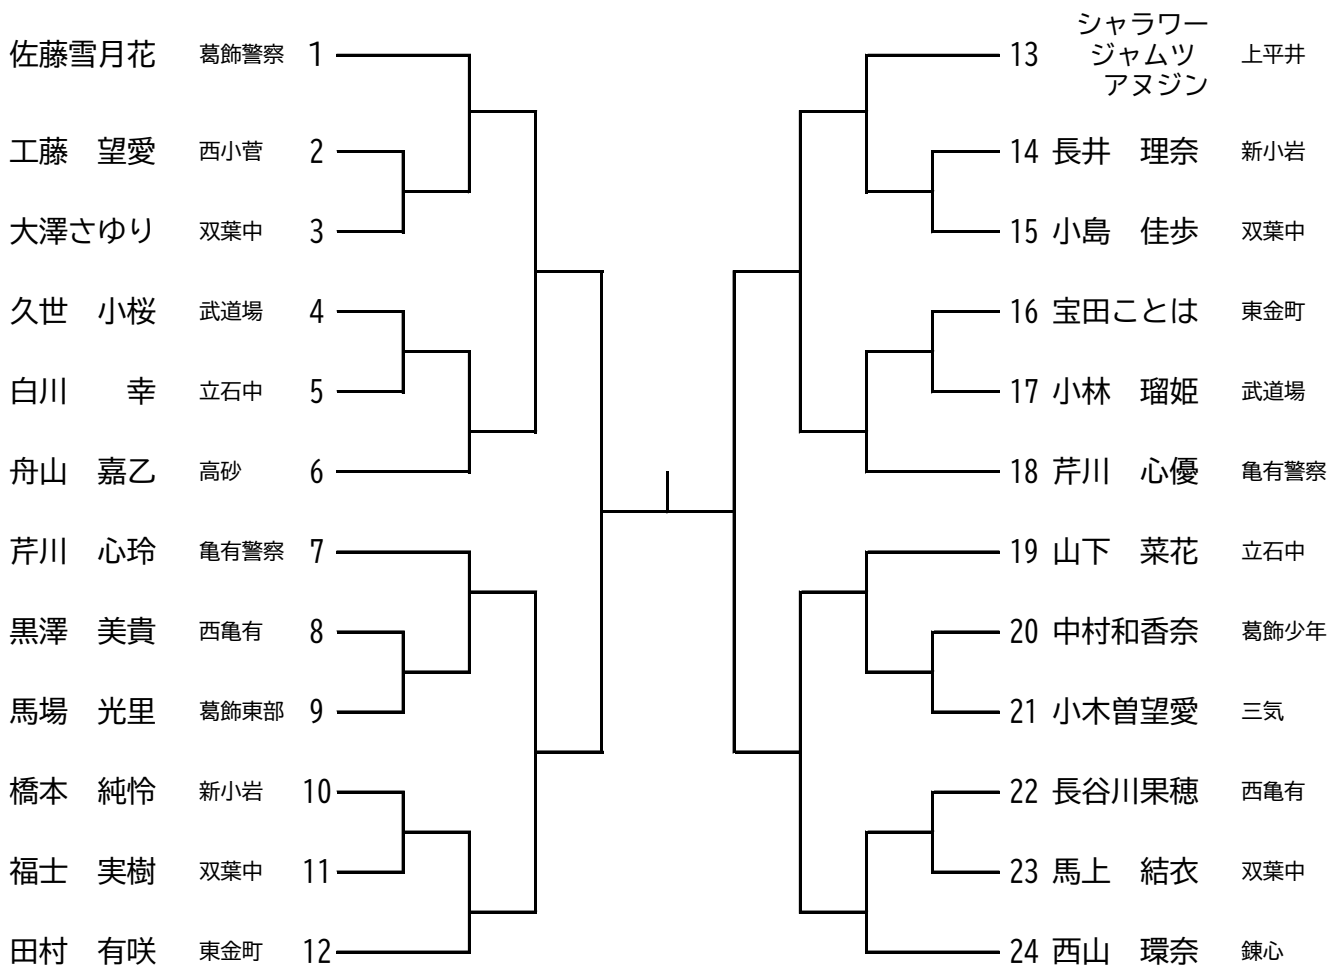

中学1年男子の部

中学2年男子の部

中学3年男子の部

中学生女子の部

シルバーエンジョイスports剣道大会

レディース大会

ゆうあいマスターズ剣道大会

葛飾区剣道選手権大会