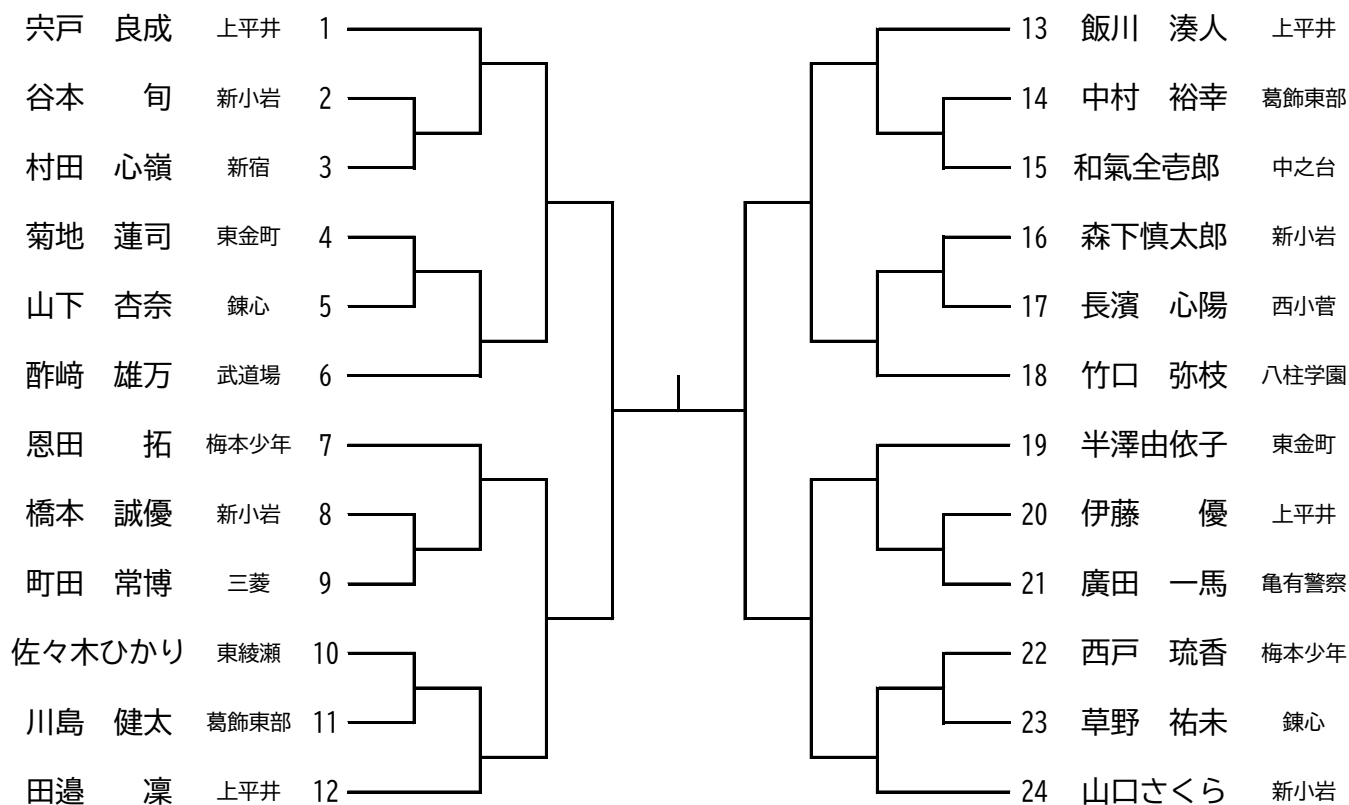

係員

亀有警察少年剣道部
小松剣友会
三気剣道会
柴又剣友会
渋谷剣友会
新小岩剣友会

高砂剣友会
葛飾東部剣友会
中之台剣友会
新宿剣友会
西亀有剣友会
西小菅剣友会

東綾瀬剣友会
東金町剣道クラブ
三菱剣友会
亀青剣道部
八柱学園剣道部
鍊心剣友会

令和6年 葛飾区剣道祭 進行表

* 試合場が変更する場合がありますので、進行(場内アナウンス)には十分ご注意ください

第1試合場		第2試合場		第3試合場	
10:15	小学1年No1-20 19試合38分 決勝1試合	10:15	小学3年No1-16 15試合30分 決勝1試合	10:15	小学3年No17-32 15試合30分 (決勝第2〜)
	小学6年No1-18 17試合34分 決勝1試合		小学6年No19-37 18試合36分 (決勝第1〜)		小学4年No1-24 23試合46分 決勝1試合
	中学女子No1-12 11試合33分		中学女子No13-24 11試合33分 決勝1試合		中学3年男子No1-11 10試合30分 決勝1試合
	マスターズNo1-8 7試合24分 準決勝1試合 (決勝第3〜)		マスターズNo9-17 8試合24分		マスターズNo18-25 7試合21分 準決勝1試合 決勝1試合
休 憩					
13:30	選手権No1-9 8試合24分 準決勝1試合	13:30	選手権No10-18 8試合24分	13:30	選手権No19-26 8試合24分 準決勝1試合
		14:10	決勝1試合		
第4試合場		第5試合場		第6試合場	
10:15	小学2年No1-24 22試合44分 決勝1試合	10:15	小学5年No1-21 20試合40分 決勝1試合	10:15	小学5年No22-42 20試合40分 (決勝第5〜)
	小学4年No25-48 23試合46分 (決勝第3〜)		中学1年男子No1-23 21試合63分 決勝1試合		中学2年男子No1-23 21試合63分 決勝1試合
	レディースNo1-15 13試合39分 決勝1試合		シルバーNo1-14 12試合36分 決勝1試合		マスターズNo26-34 8試合24分
休 憩					
13:30	選手権No27-36 8試合24分				
14:00					

*各会場で決勝まで行ってください。

*指示があるまで各会場の撤収はしないでください。

小学1年生以下の部

小学2年生の部

小学3年生の部

小学4年生の部

小学5年生の部

小学6年生の部