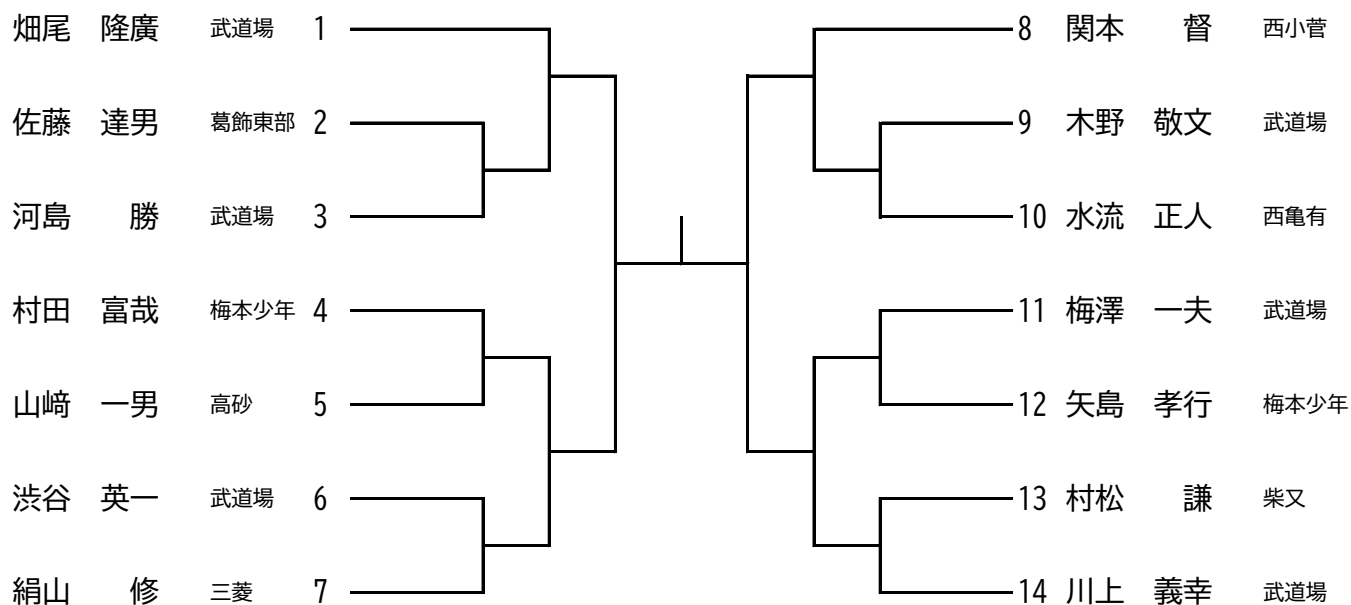

*各会場で決勝まで行ってください。

*指示があるまで各会場の撤収はしないでください。

小学1年生以下の部

小学2年生の部

小学3年生の部

小学4年生の部

小学5年生の部

小学6年生の部

中学1年男子の部

中学2年男子の部

中学3年男子の部

中学生女子の部

シルバーエンジョイスports剣道大会

レディース大会

ゆうあいマスターズ剣道大会

葛飾区剣道選手権大会

稽古日のお知らせ

	場 所	練習日	時 間
剣 道	葛飾総合スポーツセンター 第二武道場	日曜日	自 12:30
			至 15:00
		火曜日 木曜日	自 18:30
			至 21:00
水元スポーツセンター	木曜日	自 18:30	
		至 21:00	
居 合	葛飾総合スポーツセンター 第二武道場	日曜日	自 9:00
			至 11:30
居 合	水元スポーツセンター	火曜日	自 18:00
			至 20:00