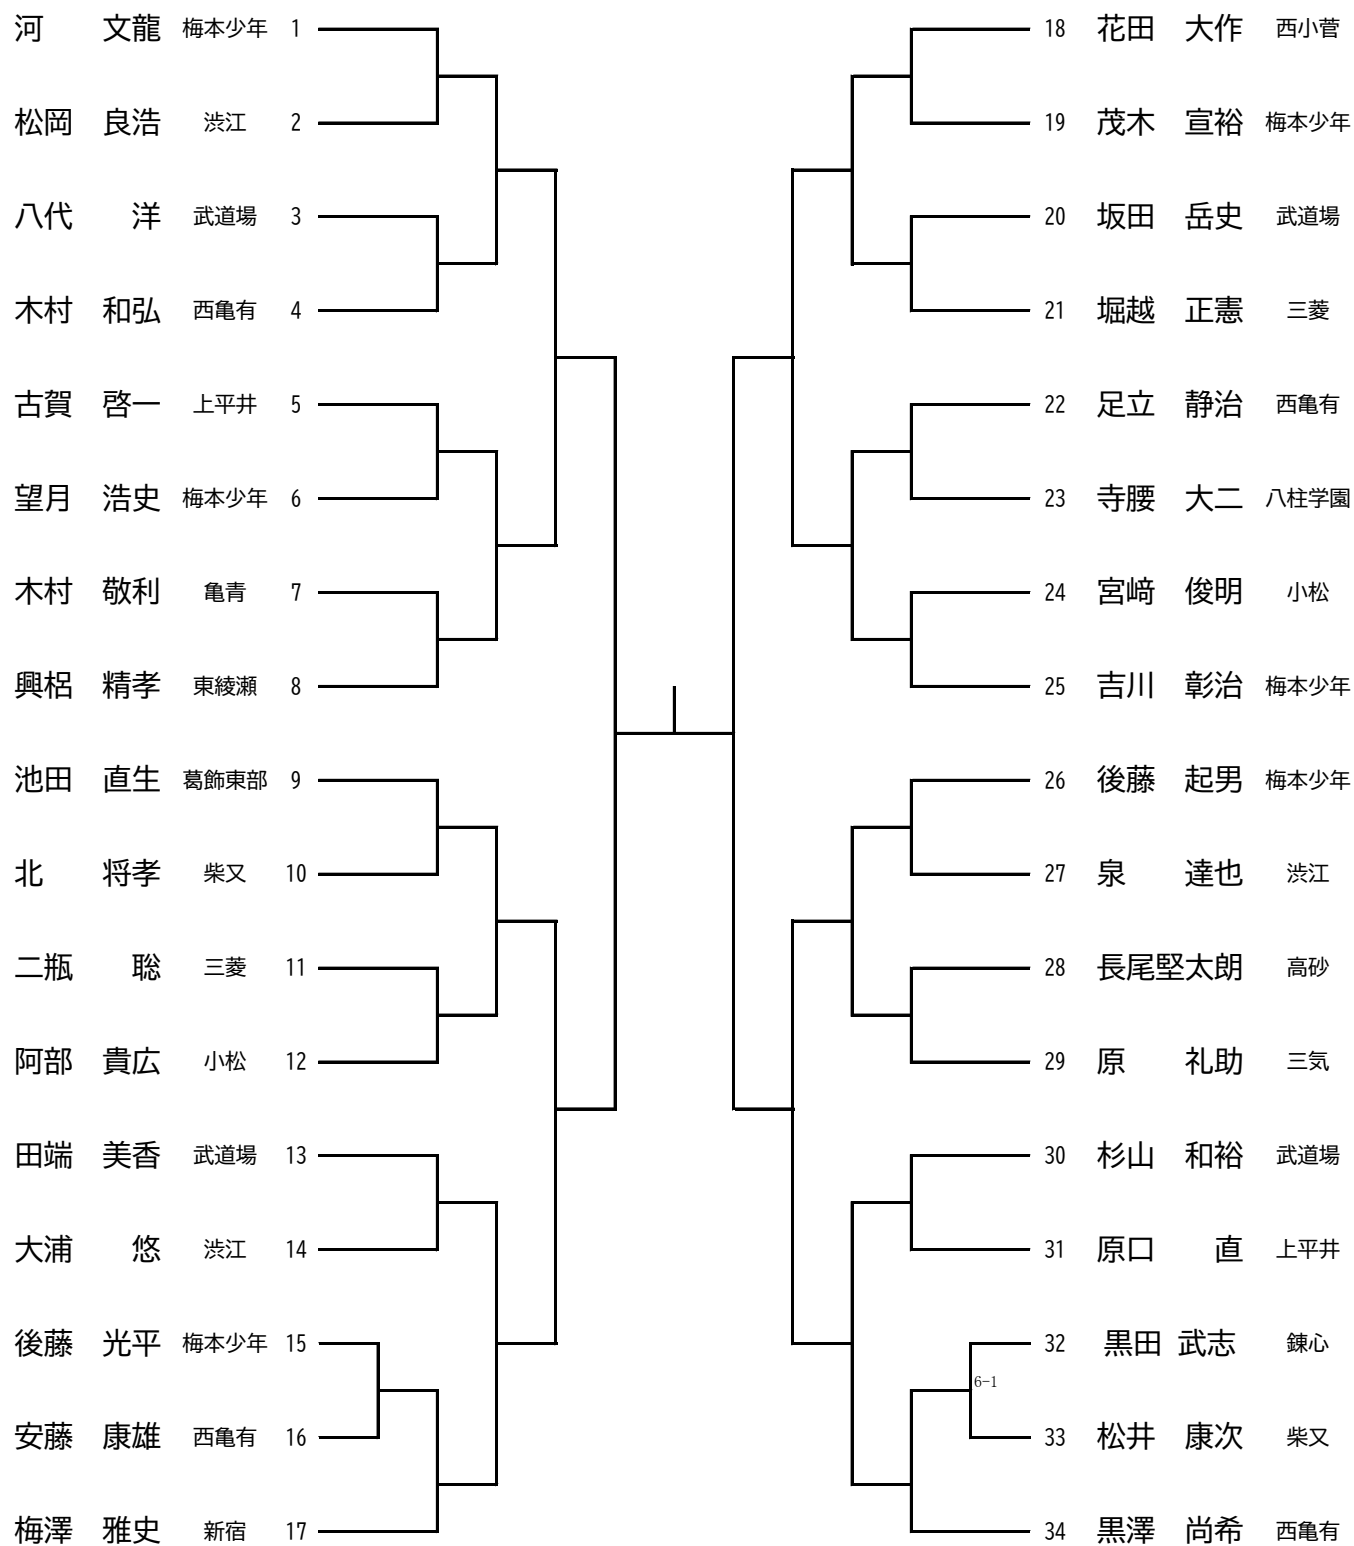

中学1年男子の部

中学2年男子の部

中学3年男子の部

中学生女子の部

シルバーエンジョイスports剣道大会

レディース大会

ゆうあいマスターズ剣道大会

葛飾区剣道選手権大会