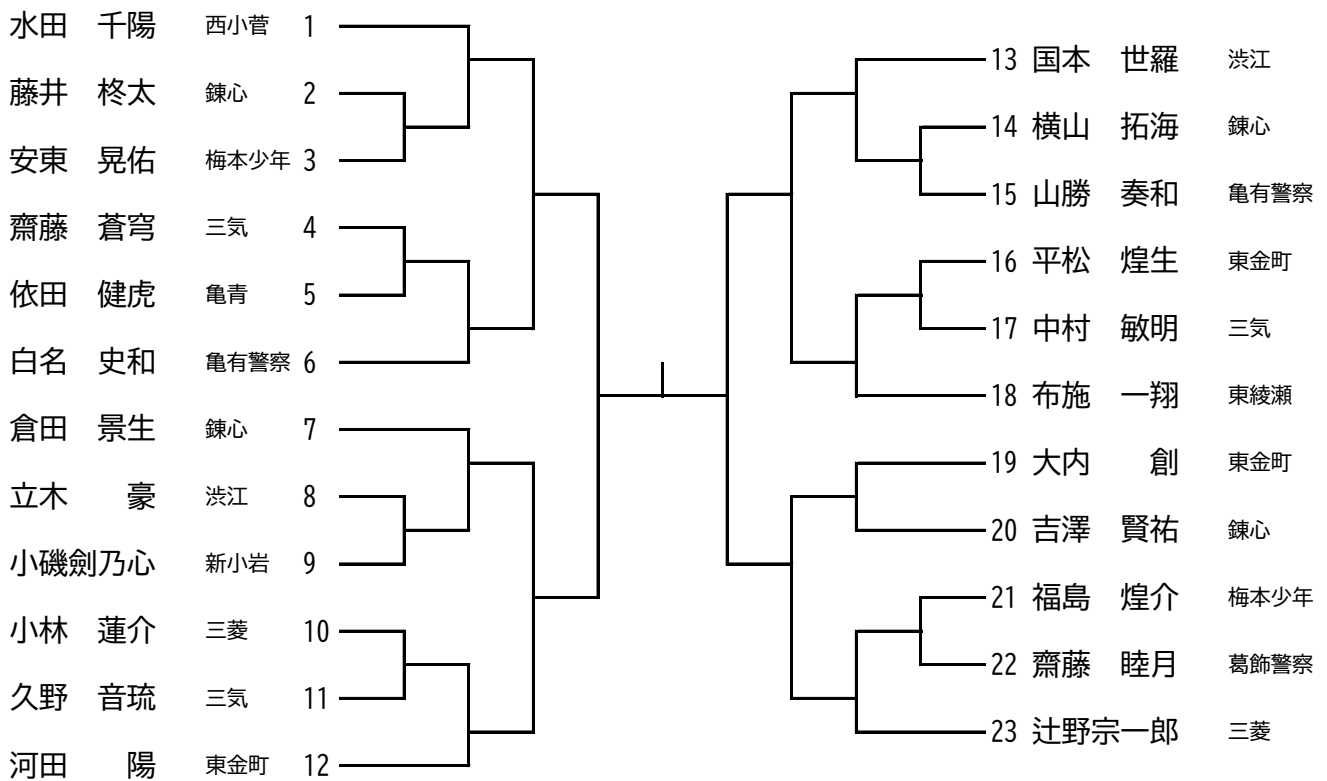

*各会場で決勝まで行ってください。

*指示があるまで各会場の撤収はしないでください。

小学1年生以下の部

小学2年生の部

小学3年生の部

小学4年生の部

小学5年生の部

小学6年生の部

中学1年男子の部

中学2年男子の部

中学3年男子の部

中学生女子の部

シルバーエンジョイスports剣道大会

レディース大会

ゆうあいマスターズ剣道大会

葛飾区剣道選手権大会