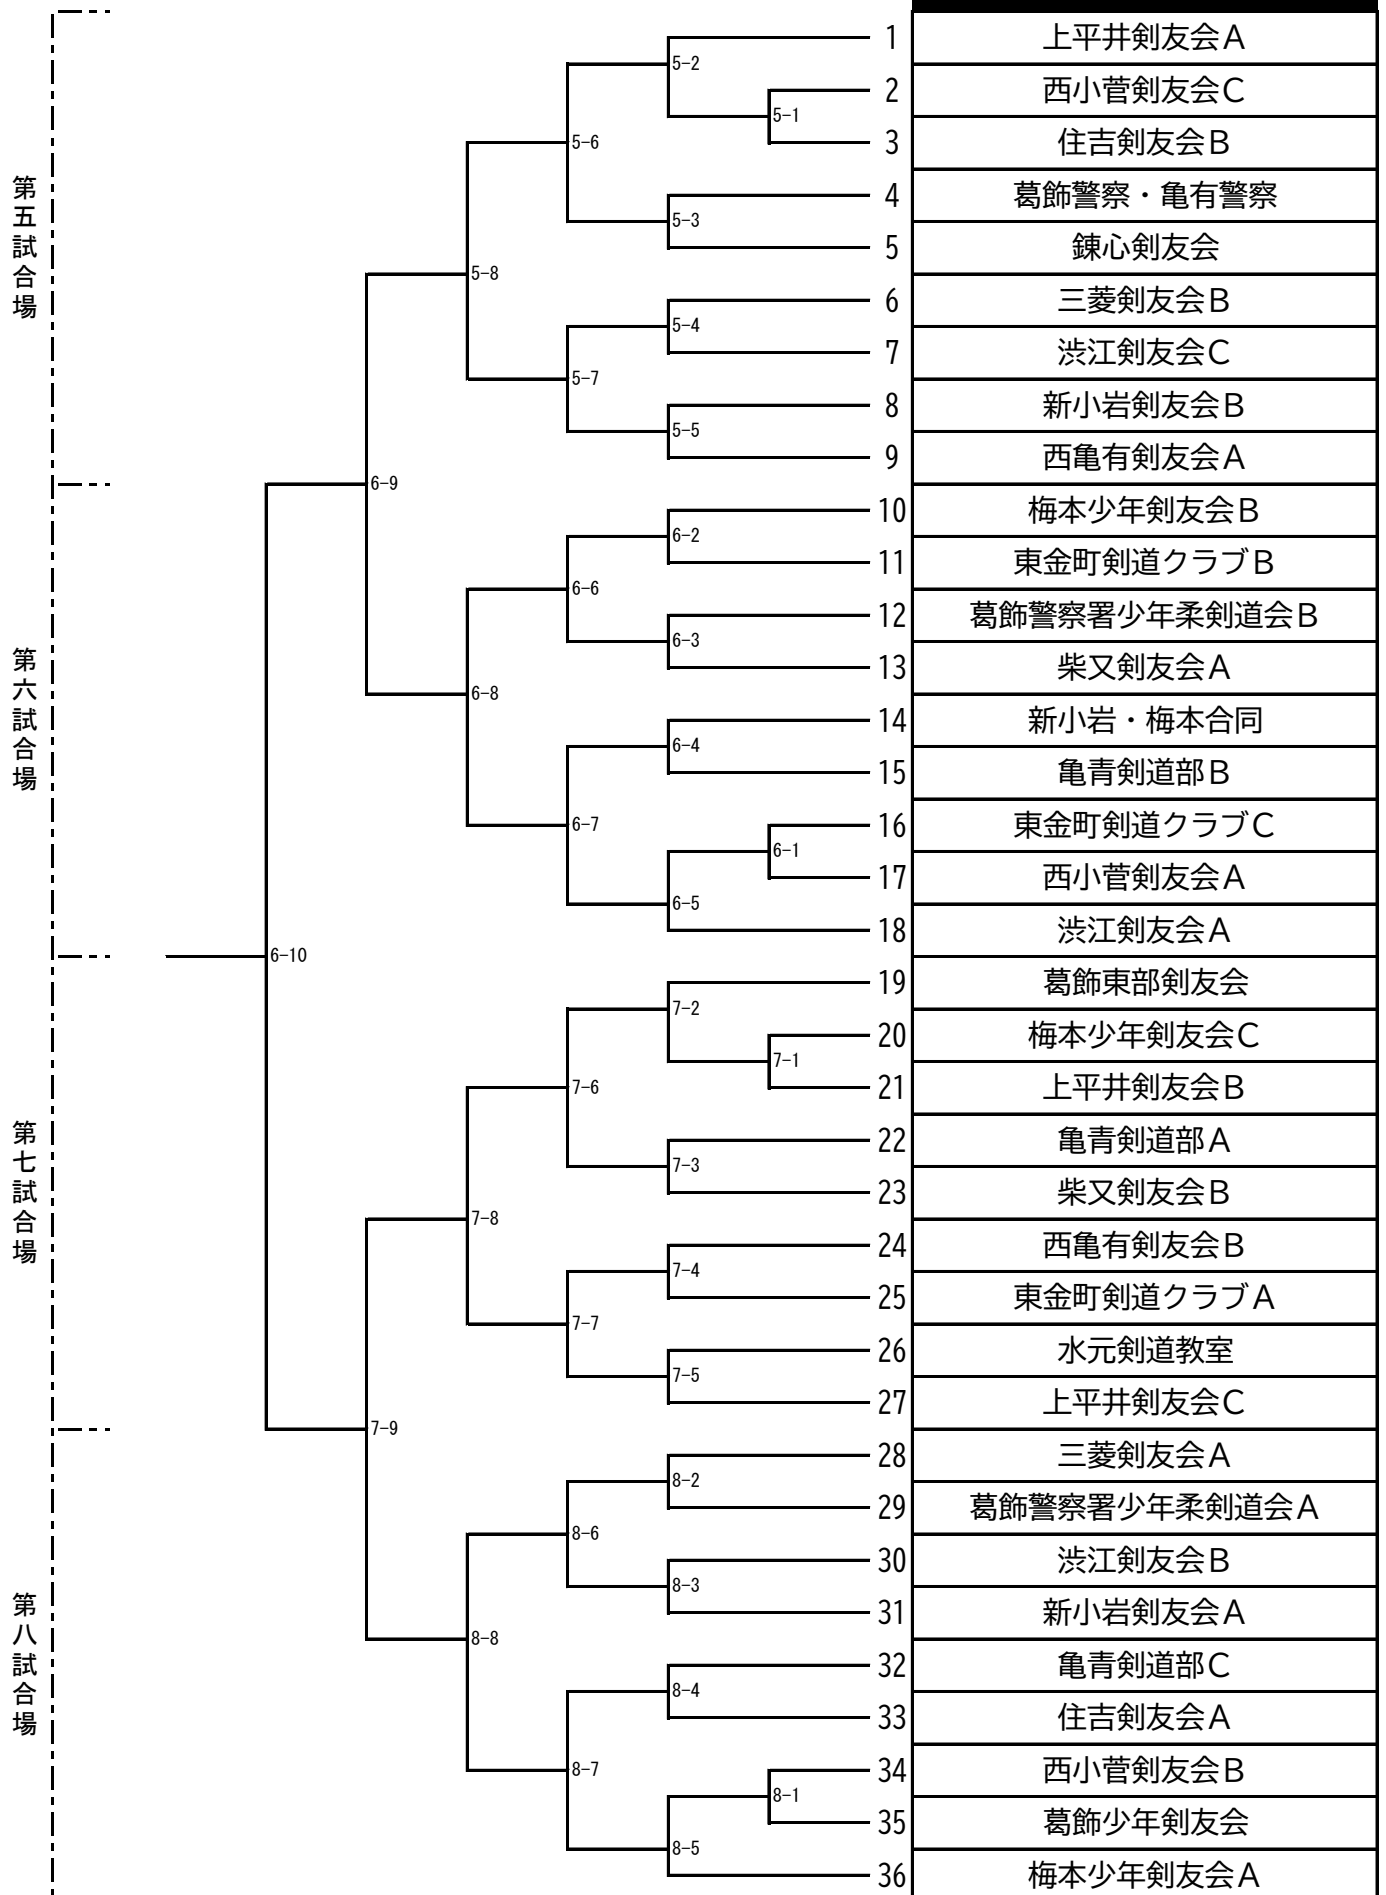

小学生B団体

団体名
上平井剣友会 A
西小菅剣友会 C
住吉剣友会 B
葛飾警察・亀有警察
鍊心剣友会
三菱剣友会 B
渋江剣友会 C
新小岩剣友会 B
西亀有剣友会 A
梅本少年剣友会 B
東金町剣道クラブ B
葛飾警察署少年柔剣道会 B
柴又剣友会 A
新小岩・梅本合同
亀青剣道部 B
東金町剣道クラブ C
西小菅剣友会 A
渋江剣友会 A
葛飾東部剣友会
梅本少年剣友会 C
上平井剣友会 B
亀青剣道部 A
柴又剣友会 B
西亀有剣友会 B
東金町剣道クラブ A
水元剣道教室
上平井剣友会 C
三菱剣友会 A
葛飾警察署少年柔剣道会 A
渋江剣友会 B
新小岩剣友会 A
亀青剣道部 C
住吉剣友会 A
西小菅剣友会 B
葛飾少年剣友会
梅本少年剣友会 A